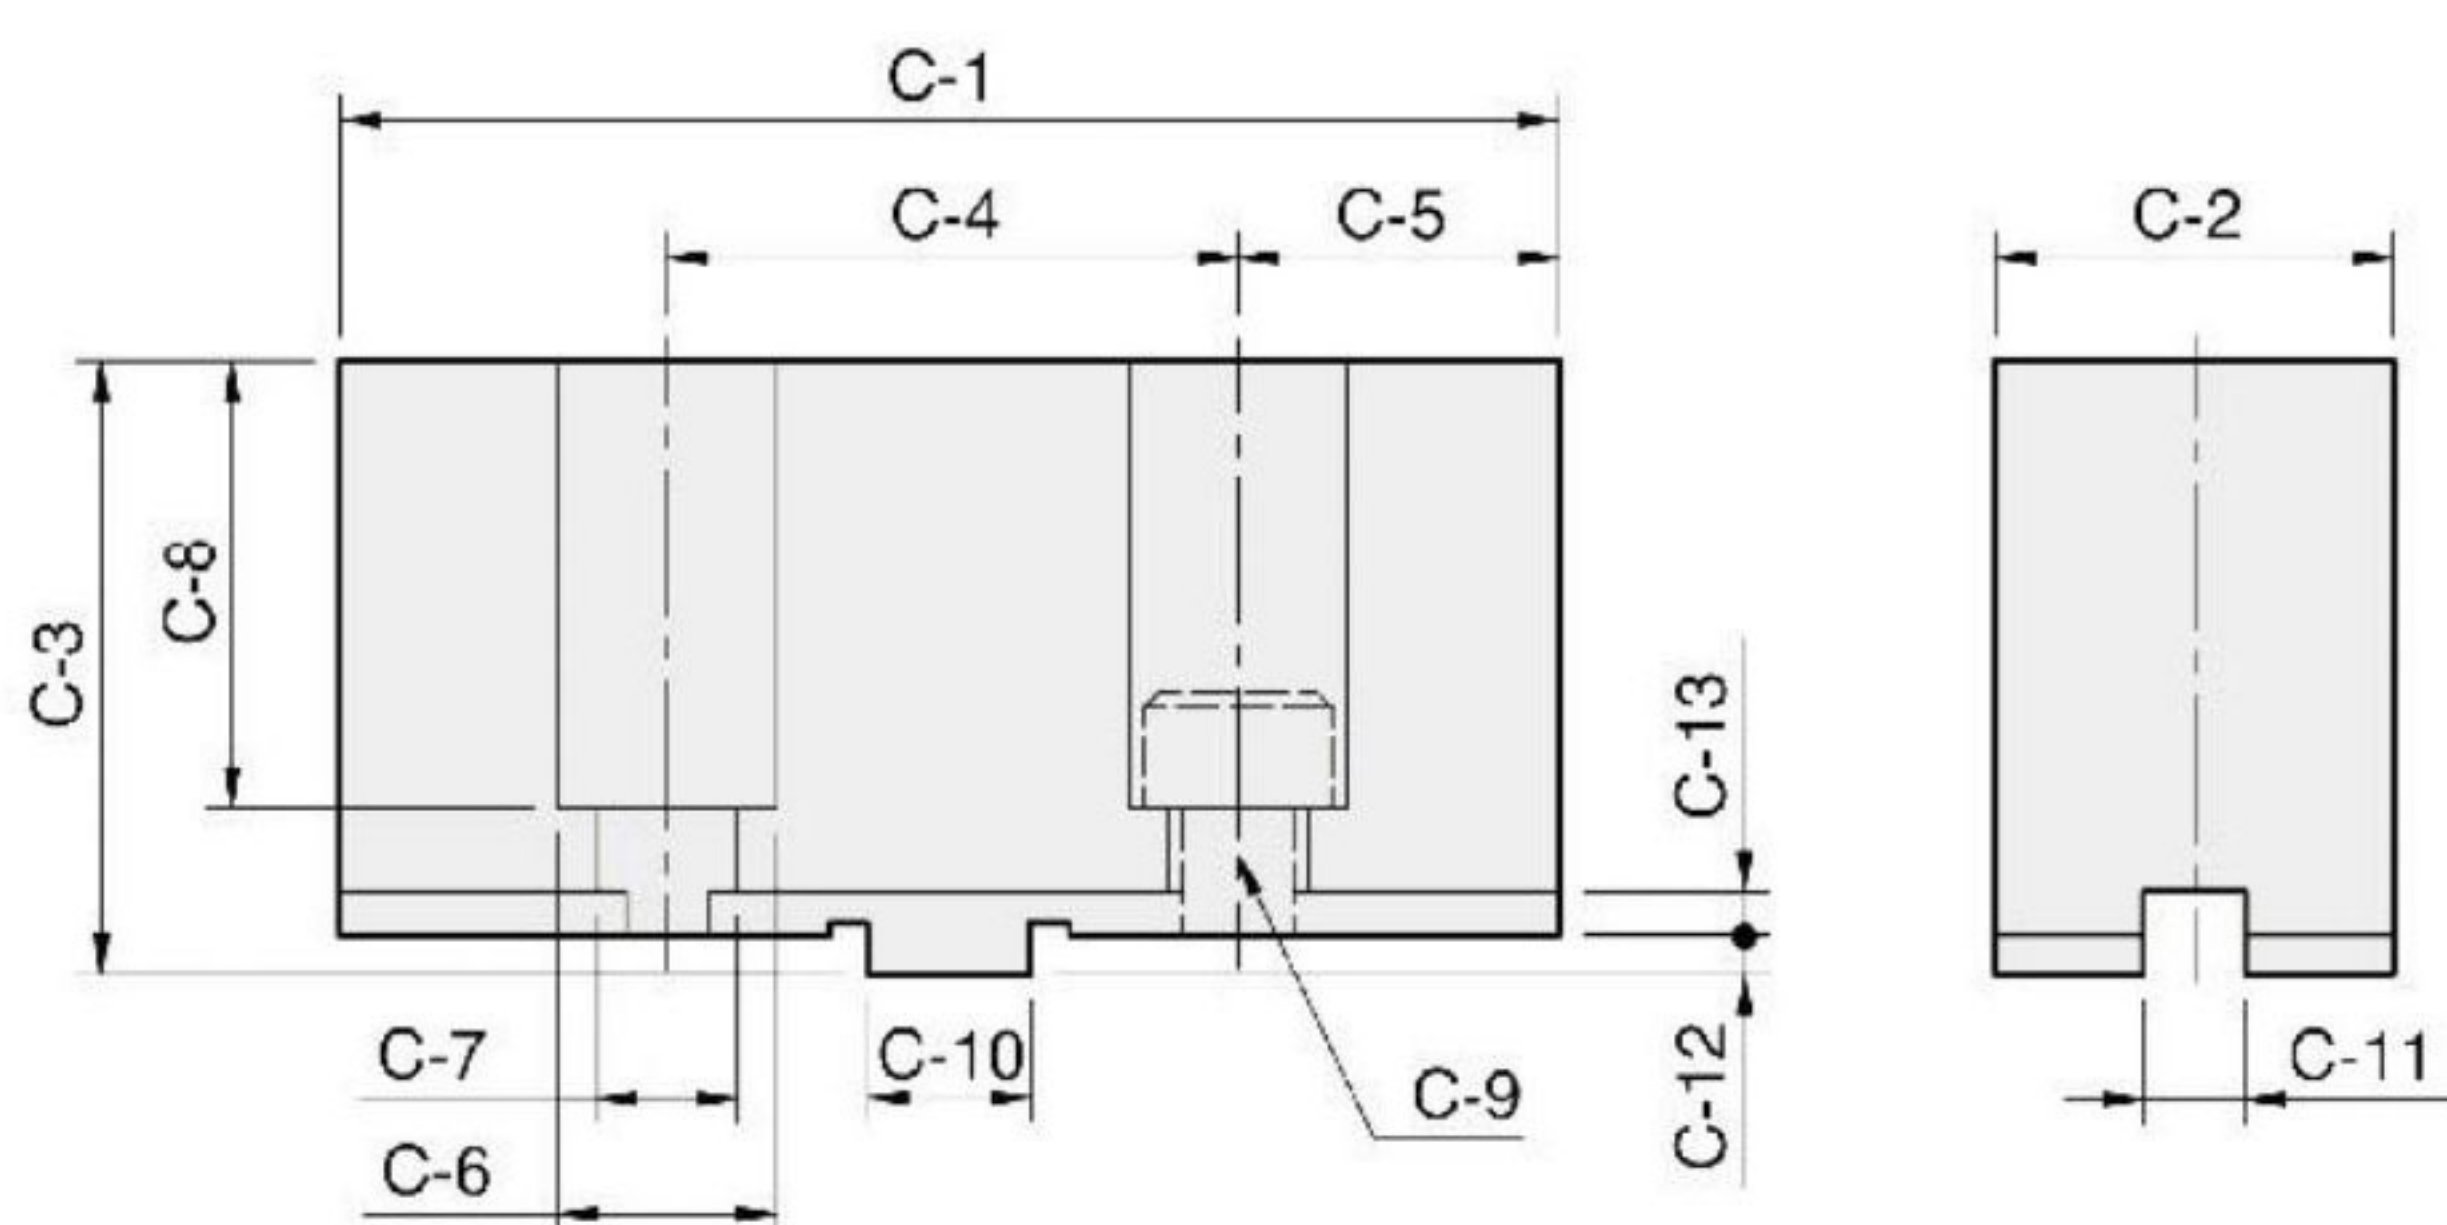

SKC 強力型生爪

Soft jaw for strong scroll chuck

1. 三爪夾盤強力型生爪。
2. 特殊規格設計製造。

單位：mm

| 型式規格 | C-1 | C-2 | C-3 | C-4 | C-5 | C-6 | C-7 | C-8 | C-9 | C-10 | C-11 | C-12 | C-13 | 適合夾頭 | 三爪重量 (kg) |
|--------|-----|-----|-----|------|-------|-----|-----|------|-----|-------|------|------|------|-----------------------------|-----------|
| SKC04 | 52 | 19 | 30 | 24 | 14 | 11 | 7 | 21 | M6 | 9.53 | 7.94 | 2.5 | 3 | SK-4 | 0.45 |
| SKC06 | 73 | 26 | 37 | 38 | 17.5 | 14 | 8.5 | 27 | M8 | 12.68 | 7.94 | 3 | 3.5 | SK-6, KD-6" | 1.5 |
| SKC07 | 95 | 31 | 48 | 44.5 | 25.25 | 17 | 11 | 35 | M10 | 12.68 | 7.94 | 3 | 3.5 | SK-7, SK-8, KD-8", KA-8" | 2.7 |
| SKC09 | 110 | 37 | 48 | 54 | 28 | 19 | 13 | 34 | M12 | 19.03 | 12.7 | 3 | 3.5 | SK-9, SK-10, KD-10", KA-10" | 3.7 |
| SKC12 | 125 | 40 | 54 | 63.5 | 30.75 | 19 | 13 | 40.5 | M12 | 19.03 | 12.7 | 3 | 3.5 | SK-12, KD-12", KA-12" | 4.9 |
| SKC16 | 160 | 50 | 70 | 76.2 | 41.9 | 25 | 17 | 48 | M16 | 19.03 | 12.7 | 6 | 6 | SK-16 | 11 |
| HE2486 | 155 | 59 | 86 | 76.2 | 52.9 | 32 | 22 | 66 | M20 | 19.03 | 12.7 | 6 | 4 | HB4-2P | 19.2(4PC) |