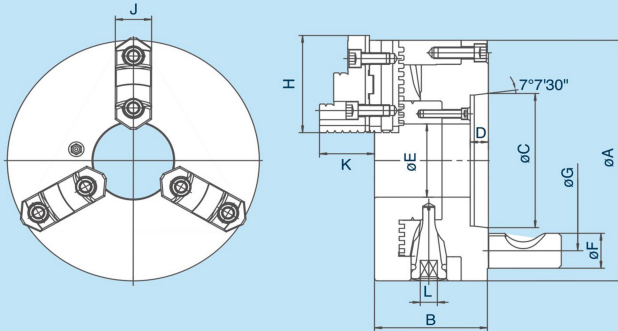

SK-D 3-JAW D1 POWERFUL TYPE SCROLL CHUCKS

直裝三爪強力D型卡盤

尺寸圖 » Dimensions

規格表 » Specifications

單位/UNIT:mm

型式/規格 MODEL /SPEC.	A	B	C	D	E	F	G	H
SK160D4	164	78	63.513	13	45	15.9	82.6	68
SK200D6	203	86	106.375	16	65	22.2	133.4	82
SK250D6	254	103	106.375	16	70	22.2	133.4	102
SK250D8	254	103	139.719	18	81	25.4	171.4	102
SK315D8	315	110	139.719	18	110	25.4	171.4	118
SK315D11	315	110	196.869	20	110	30.2	235	118
SK400D8	405	125	139.713	18	130	25.4	171.4	150
SK400D11	405	125	196.869	20	130	30.2	235	150

型式/規格 MODEL /SPEC.	J	K	L	最高迴轉速 Max.Speed r.p.m.(min ⁻¹)	把握範圍 外徑把握 O.D.Clamping	Max. Gripping Diameter 內徑把握 I.D.Clamping	淨重 Weight (kg)
SK160D4	26	39	10	2000	ø3-ø145	ø50-ø160	13.7
SK200D6	28	43	11	2000	ø4-ø200	ø65-ø200	19
SK250D6	35	55	12	1800	ø6-ø250	ø80-ø250	33
SK250D8	35	55	12	1800	ø6-ø250	ø80-ø250	35.2
SK315D8	40	56	14	1800	ø10-ø315	ø95-ø315	54.5
SK315D11	40	56	14	1800	ø10-ø315	ø95-ø315	55.7
SK400D8	50	75	15	1500	ø15-ø400	ø120-ø400	94.7
SK400D11	50	75	15	1500	ø15-ø400	ø120-ø400	96.7